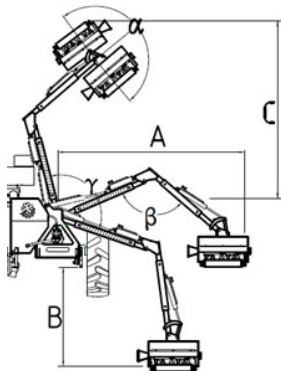

DESBROZADORA - BRAZO LATERAL HIDRÁULICO

Èpareuse hydraulique / Triturador de brazo lateral hidráulico / Hydraulic Hedge Cutter

NUEVO

HASTA
3 METROS DE
EXTENSIÓN DE BRAZO

CUCHILLAS
COUTEAUX /
LÁMINAS / BLADES

Cuchillas.

Control brazo.

Depósito hidráulico 60L.

Sistema hidráulico.

Referencia	mm	Kg	mm	hp	PTO r/min	α	β	γ	A	B	C	€
ESDESB30Z	800	340	24	25-40	540	176°	116°	123°	3000	1600	3000	5.549 €